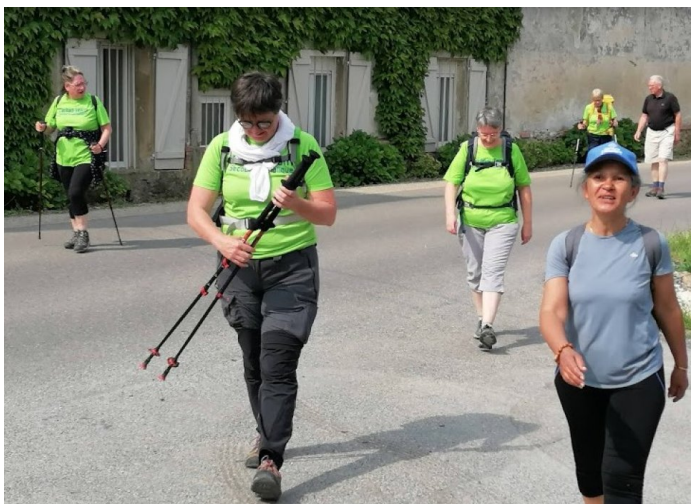

La marche fraternelle fait son retour !

La marche fraternelle fait son retour !

VIE DE L'ASSOCIATION

05/05/2026

En route pour la seconde édition de la Marche Fraternelle !

Certains marcheurs parcourent les chemins de Compostelle, d'autres empruntent des itinéraires plus locaux - mais toutes partagent la même dynamique : faire groupe, se remettre en mouvement, reprendre confiance, tisser des liens profonds, intergénérationnels et fraternels.

L'an passé, la marche fraternelle à l'initiative des bénévoles du territoire de La Fontaine au Vase, s'est déroulée début juin 2025 sur les chemins de Château Thierry à Soissons. Une moyenne de 15km à pied par jour sur la semaine. Cette initiative simple et puissante a rassemblé des acteurs de la Délégation Picarde pour marcher ensemble, dans la nature, sur plusieurs jours à travers le sud de l'Aisne. Depuis, un comité de pilotage de la marche s'est mis en place pour pouvoir réitérer le projet et le mettre à jour au fil des expériences de chacun. Cette année, le bâton de pèlerin a été transmis aux bénévoles du centre de l'Aisne (disons au Cœur de l'Aisne) . La plan de marche se réalisera de Soissons à l'Abbaye de Vauclair au Cœur de l'Aisne avec en moyenne 20km par jour. La cadence s'élève, le défi s'annonce ... avec en parallèle le Fraternibus qui suivra son chemin sur les routes de campagne à la rencontre des habitants et des partenaires locaux.

Crédits photos : © Délégation Picarde / Secours catholique

<https://picarde.secours-catholique.org/notre-actualite/de-80-km-pour-la-marche-fraternelle>